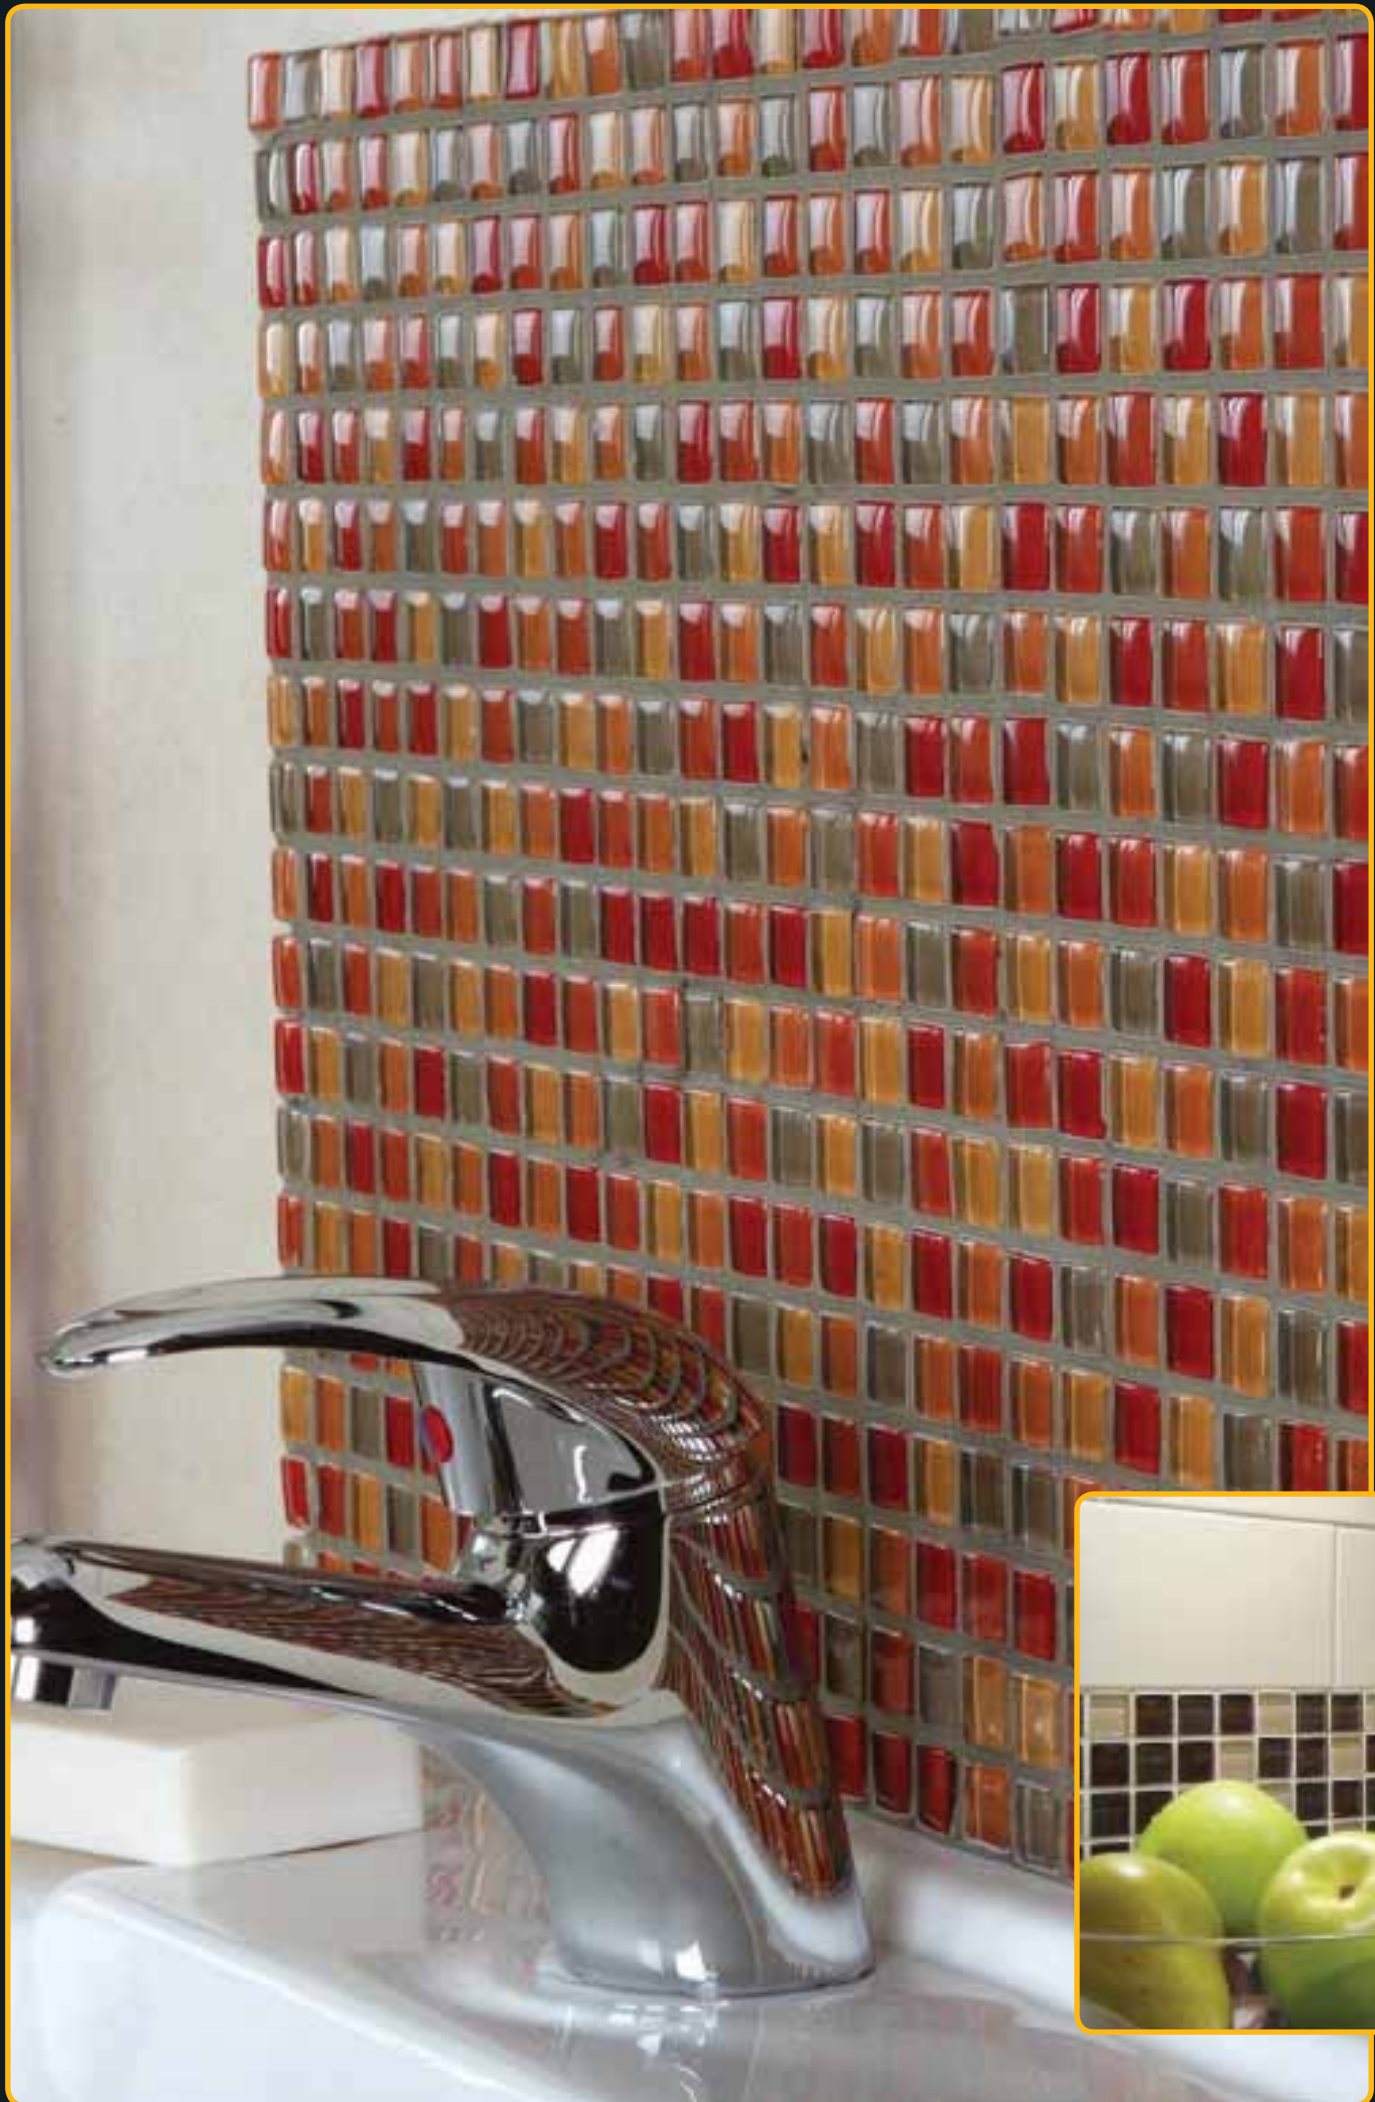

Corinto Beige Mosaic B18046

Corinto Verde Mosaic B18047

23x23 (Sheet Size 300x300)

Basel Mosaic B18048

Lugano Mosaic B18049

Geneva Mosaic B18050

Zurich Mosaic B18051

15x15 (Sheet Size 306x306)